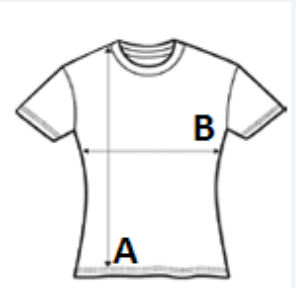

100% poliester permeabil la aer - Variantă uscată

Stil

Întărire la gât

Mâneci raglan

Spate mai lung

COD TARIFAR: **61099020**

SUGESTII DE PERSONALIZARE

Broderie, Flex, Transfer termic, Serigrafie,
Sublimare

TARA DE ORIGINE

China

amfori BSCI

SPECIFICAȚIE DIMENSIUNE (CM)

	XS	S	M	L	XL	2XL
Buc./☒	50	50	50	50	50	50
Lungimea corpului (A)	60.00	62.00	64.00	66.00	68.00	70.00
Latimea pieptului (B)	41.00	44.00	47.00	50.00	53.00	56.00