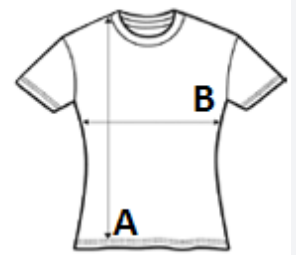

100% poliester permeabil la aer - Varianta uscată

Stil

Întărire la gât

Măneci raglan

Spate mai lung

COD TARIFAR: 61099020

SUGESTII DE PERSONALIZARE

Sublimare, Serigrafie, Transfer termic, Flex,
Broderie

TARA DE ORIGINE

China

amfori BSCI

ATM-APPROVED
VEGAN

SPECIFICAȚIE DIMENSIUNE (CM)

	XS	S	M	L	XL	2XL
Buc./☒	50	50	50	50	50	50
Lungimea corpului (A)	60.00	62.00	64.00	66.00	68.00	70.00
Latimea pieptului (B)	41.00	44.00	47.00	50.00	53.00	56.00