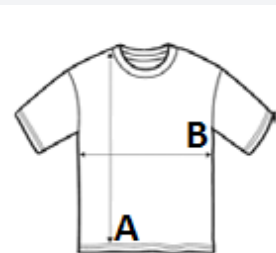

Stil

Întărire la gât

Mâneci raglan

Spate mai lung

COD TARIFAR: 61099020

SUGESTII DE PERSONALIZARE

Broderie, Flex, Transfer termic, Serigrafie,
Sublimare

TARA DE ORIGINE

China

SPECIFICAȚIE DIMENSIUNE (CM)

	6A	8A	10A	12A
Buc./☒	50	50	50	50
Lungimea corpului (A)	47.00	50.00	54.00	58.00
Latimea pieptului (B)	35.00	37.00	40.00	43.00
Inaltimea copilului	106-116	118-128	130-140	142-152