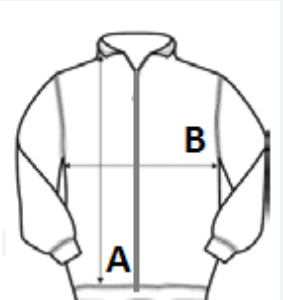

100% poliamidă

Căptușeală: Plasă 100% poliester

Impermeabilă și rezistentă la vânt

Stil

Fermoar contrastant

Buzunare laterale

COD TARIFAR: **62024010**

SUGESTII DE PERSONALIZARE

Sublimare, Serigrafie, Transfer termic, Flex

TARA DE ORIGINE

Bangladesh

amfori BSCI

ATM-APPROVED
VEGAN

SPECIFICAȚIE DIMENSIUNE (CM)

	XS	S	M	L	XL	2XL
Buc./☒	30	30	30	30	30	30
Lungimea corpului (A)	68.00	70.00	72.00	74.00	76.00	78.00
Latimea pieptului (B)	51.00	55.00	58.00	61.00	64.00	67.00