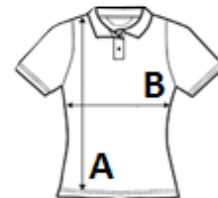

Broderie, Flex, Transfer termic, Serigrafie, Sublimare

TARA DE ORIGINE

China

amfori BSCI

SPECIFICAȚIE DIMENSIUNE (CM)

	S	M	L	XL	2XL
Buc./📏	50	50	50	50	50
Lungimea corpului (A)	63.00	65.00	67.00	69.00	71.00
Latimea pieptului (B)	42.00	45.00	48.00	51.00	54.00