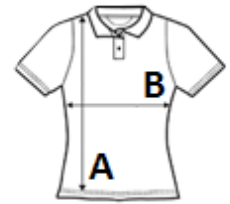

## TARA DE ORIGINE

China

amfori BSCI

PLA - APPROVED  
VEGAN

## SPECIFICAȚIE DIMENSIUNE (CM)

	S	M	L	XL	2XL
Buc./☒	50	50	50	50	50
Lungimea corpului (A)	63.00	65.00	67.00	69.00	71.00
Latimea pieptului (B)	42.00	45.00	48.00	51.00	54.00