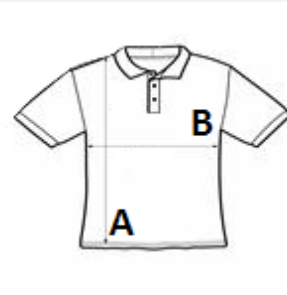

100% poliester

Stil

Mâneci scurte

Fentă cu 3 nasturi în față

Bandă contrastantă la fenta cu nasturi, despicăturile laterale și tivul de la gât

Adecvat pentru sublimare

COD TARIFAR: 61052010

SUGESTII DE PERSONALIZARE

Sublimare, Serigrafie, Transfer termic, Flex,
Broderie

TARA DE ORIGINE

China

amfori BSCI

PGP - APPROVED
VEGAN

SPECIFICAȚIE DIMENSIUNE (CM)

	S	M	L	XL	2XL	3XL
Buc./☒	50	50	50	50	50	50
Lungimea corpului (A)	70.00	72.00	74.00	76.00	79.00	82.00
Latimea pieptului (B)	49.00	52.00	55.00	58.00	61.00	64.00

CULORI:

 White