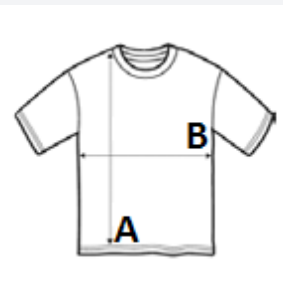

SOL'S®
the fair spirit

150 g/m²

100% Bumbac

Cusatura laterala

Fara eticheta

Washable at 40°C

2026 : 431. pag.
2025 : 364. pag.

CARACTERISTICI PRINCIPALE:

Calitate

100% bumbac semi-pieptănat, filat cu inele

Stil

Bandă de întărire la gât

Guler tricatat cu striuri, cu elasthan

Mâneci scurte

Croit și cusut

COD TARIFAR: 61091000

SUGESTII DE PERSONALIZARE

Imprimare digitală (DTF), Broderie, Flex,
Transfer termic, Serigrafie

TARA DE ORIGINE

Bangladesh

amfori BSCI

ATM-APPROVED
VEGAN

SPECIFICAȚIE DIMENSIUNE (CM)

	2A	4A	6A	8A	10A	12A
Buc./☒	100	100	100	100	100	100
Lungimea corpului (A)	41.00	44.00	47.00	50.00	53.00	56.00
Latimea pieptului (B)	26.00	29.00	32.00	35.00	38.00	41.00
Inaltimea copilului	86-94	96-104	106-116	118-128	130-140	142-152

CULORI:

 White

 *Heather Sky

 Royal Blue

 Deep Black

 Red

* 60% Bumbac/40% Poliester