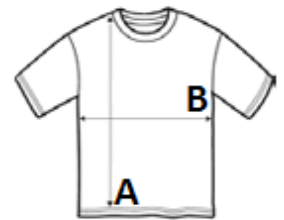

SOL'S®
the fair spirit

150 g/m²

100% Bumbac

Cusatura laterala

Fara eticheta

Washable at 40°C

2026 : 30. pag.
2025 : 27. pag.

CARACTERISTICI PRINCIPALE:

TARA DE ORIGINE

Bangladesh

amfori BSCI

VEGAN

SPECIFICAȚIE DIMENSIUNE (CM)

	S	M	L	XL	2XL
Buc./☒	50	50	50	50	50
Lungimea corpului (A)	70.00	72.00	74.00	76.00	78.00
Latimea pieptului (B)	48.00	51.00	54.00	57.00	61.00

CULORI:

■ Camo