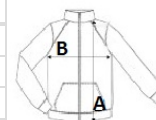

2 buzunare laterale cu fermoar

Sugestii de personalizare:

Broderie, Flex, Transfer termic, Serigrafie

Certificări:**Tara de origine:**

China, Bangladesh

2025 : 275. pag.

2024 : 507. pag.

SPECIFICAȚIE DIMENSIUNE (CM)

	S	M	L	XL	2XL	3XL
Buc./	10	10	10	10	10	10
Lungimea corpului (A)	68	70	72	74	76	78
Latimea pieptului (B)	54	57	60	62	65	68

CULORI:

Bottle Green
 Army
 Black
 French Navy
 Pepper Red
 Royal Blue