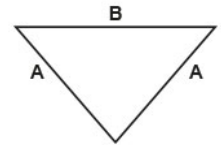

Stil

COD TARIFAR: 61171000

SUGESTII DE PERSONALIZARE

Broderie, Flex, Transfer termic, Serigrafie,
Sublimare

TARA DE ORIGINE

China

SPECIFICAȚIE DIMENSIUNE (CM)

| | U |
|-------------|-------|
| Buc./📦 | 300 |
| Lungime (B) | 62.00 |
| Latime (B) | 87.50 |