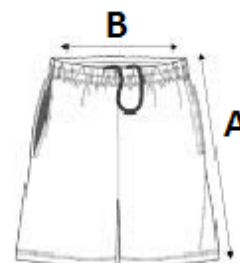

Stil

Talie elastică cu șnur

Accesorii ranforsate

Stocul nostru OUTLET Bright Green și Red este mixt, conținând inclusiv piese cu etichete de model vechi (90100) și craci brodați

COD TARIFAR: 61034300

SUGESTII DE PERSONALIZARE

Broderie, Flex, Transfer termic, Serigrafie,
Sublimare

TARA DE ORIGINE

China

amfori BSCI

ATM-APPROVED
VEGAN

SPECIFICAȚIE DIMENSIUNE (CM)

	S	M	L	XL	2XL
Buc./📦	50	50	50	50	50
Latimea taliei(B)	34.00	37.00	40.00	43.00	46.00
Lungimea pe interior	20.00	21.00	22.00	23.00	24.00
Lungimea pe exterior	43.00	45.00	47.00	49.00	51.00