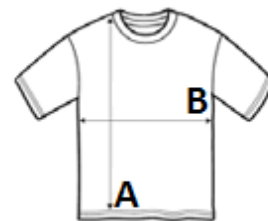

Calitate

100% bumbac pieptănat filat cu inele

Stil

Răscroială ranforsată

Răscroială tip american pentru brațe

Margini contrastante

Închidere cu capse la șezut

COD TARIFAR: 61112090

SUGESTII DE PERSONALIZARE

Imprimare digitală (DTF), Broderie, Flex,
Transfer termic, Serigrafie

TARA DE ORIGINE

India, Bangladesh

amfori BSCI

SPECIFICAȚIE DIMENSIUNE (CM)

	3/6M	6/12M	12/18M
Buc./📦	100	100	100
Lungimea corpului (A)	39.00	42.00	45.00
Latimea pieptului (B)	21.00	23.00	25.00
Inaltimea copilului	60-67	68-74	75-81