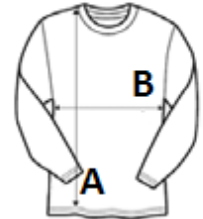

100% bumbac pieptănat filat cu inele

Stil

Guler rotund

Croială ajustată

Croit și cusut

Tiv Chambray în interiorul răscoielii de la gât

COD TARIFAR: 61091000

SUGESTII DE PERSONALIZARE

Imprimare digitală (DTF), Broderie, Flex,
Transfer termic, Serigrafie

TARA DE ORIGINE

Bangladesh

amfori BSCI

SPECIFICAȚIE DIMENSIUNE (CM)

	S
Buc./	50
Lungimea corpului (A)	70.00
Latimea pieptului (B)	49.00