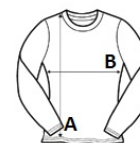

SPECIFICAȚIE DIMENSIUNE (CM)

	S	M	L	XL
Buc./	50	50	50	50
Lungimea corpului (A)	62	64	66	68
Latimea pieptului (B)	42	44	46	48