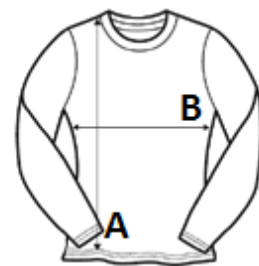

## TARA DE ORIGINE

Bangladesh

amfori BSCI

## SPECIFICAȚIE DIMENSIUNE (CM)

	S	M	L	XL
Buc./☒	50	50	50	50
Lungimea corpului (A)	62.00	64.00	66.00	68.00
Latimea pieptului (B)	42.00	44.00	46.00	48.00