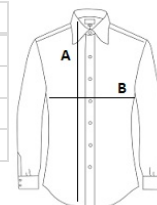

Manșete cu 2 nasturi și fentă

Fentă cu 8 nasturi de culoare asortată

2 Pense în spate, la talie

**Sugestii de personalizare:**

Imprimare digitală (DTF), Broderie, Flex, Transfer termic, Serigrafie

**Certificări:**

### SPECIFICAȚIE DIMENSIUNE (CM)

	S	M	L	XL	2XL	3XL	4XL
<b>Buc./</b>	20	20	20	20	20	20	20
<b>Lungimea corpului (A)</b>	76	77	78	79	81	82	84
<b>Latimea pieptului (B)</b>	50	52	54	56	58	60	62
<b>Lungimea decolteului</b>	37-38	39-40	41-42	43-44	45-46	47-48	49-50