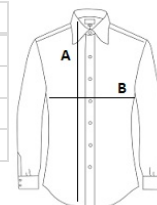

SPECIFICAȚIE DIMENSIUNE (CM)

	S	M	L	XL	2XL	3XL	4XL
Buc./	20	20	20	20	20	20	20
Lungimea corpului (A)	76	77	78	79	81	82	84
Latimea pieptului (B)	50	52	54	56	58	60	62
Lungimea decolteului	37-38	39-40	41-42	43-44	45-46	47-48	49-50