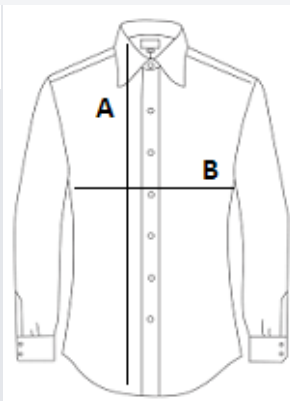

Stil

Croială cambrată

Mănci lungi

Guler clasic modern

Manșete cu 2 nasturi și fentă

Fentă cu 8 nasturi de culoare asortată

2 Pense în spate, la talie

COD TARIFAR: 62052000

SUGESTII DE PERSONALIZARE

Imprimare digitală (DTF), Broderie, Flex,
Transfer termic, Serigrafie

TARA DE ORIGINE

Bangladesh

amfori BSCI

ATM-APPROVED
VEGAN

SPECIFICAȚIE DIMENSIUNE (CM)

	S	M	L	XL	2XL	3XL	4XL
Buc./	20	20	20	20	20	20	20
Lungimea corpului (A)	76.00	77.00	78.00	79.00	81.00	82.00	84.00
Latimea pieptului (B)	50.00	52.00	54.00	56.00	58.00	60.00	62.00
Lungimea decolteului	37-38	39-40	41-42	43-44	45-46	47-48	49-50

CULORI:

 White Black