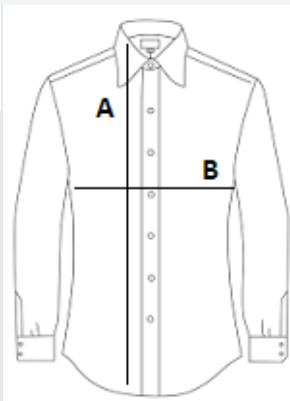

Stil

Croială strânsă

Măneci lungi

Guler clasic

Manșete cu 1 nasture și fentă

Fentă cu 8 nasturi de culoare asortată

Pense în față și în spate

COD TARIFAR: 62063000

SUGESTII DE PERSONALIZARE

Imprimare digitală (DTF), Broderie, Flex,
Transfer termic, Serigrafie

TARA DE ORIGINE

Bangladesh

amfori BSCI

ATM-APPROVED
VEGAN

SPECIFICAȚIE DIMENSIUNE (CM)

	XS	S	M	L	XL	2XL
Buc./☒	20	20	20	20	20	20
Lungimea corpului (A)	65.00	66.00	67.00	68.00	69.00	70.00
Latimea pieptului (B)	41.00	44.00	47.00	48.00	50.00	52.00