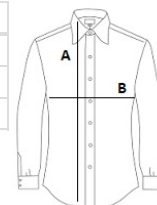

Mănci lungi

Guler clasic

Manșete cu 1 nasture și fentă

Fentă cu 8 nasturi de culoare asortată

Pense în față și în spate

Sugestii de personalizare:

Imprimare digitală (DTF), Broderie, Flex, Transfer termic, Serigrafie

Certificări:

Tara de origine:

Bangladesh

2026 : 253. pag.

2025 : 129. pag.

SPECIFICAȚIE DIMENSIUNE (CM)

	XS	S	M	L	XL	2XL
Buc./	20	20	20	20	20	20
Lungimea corpului (A)	65	66	67	68	69	70
Latimea pieptului (B)	41	44	47	48	50	52