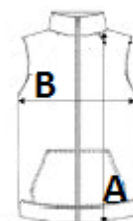

COD TARIFAR: 62114390

SUGESTII DE PERSONALIZARE

Flex, Transfer termic

TARA DE ORIGINE

China, Cambodia

amfori BSCI

ATM-APPROVED
VEGAN

SPECIFICAȚIE DIMENSIUNE (CM)

	S	M	L	XL	2XL	3XL
Buc./☒	10	10	10	10	10	10
Lungimea corpului (A)	68.00	70.00	72.00	74.00	76.00	78.00
Latimea pieptului (B)	55.00	57.00	59.00	61.00	63.00	65.00

CULORI:

■ Navy

■ Metal Grey

■ Black