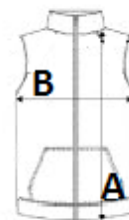

COD TARIFAR: 62114390

SUGESTII DE PERSONALIZARE

Flex, Transfer termic

TARA DE ORIGINE

China, Cambodia

amfori BSCI

VEGETARIAN-APPROVED
VEGAN

SPECIFICAȚIE DIMENSIUNE (CM)

	S	M	L	XL	2XL
Buc./📦	10	10	10	10	10
Lungimea corpului (A)	60.00	62.00	64.00	66.00	68.00
Latimea pieptului (B)	47.00	49.00	51.00	53.00	55.00

CULORI:

■ Navy

■ Metal Grey

■ Black