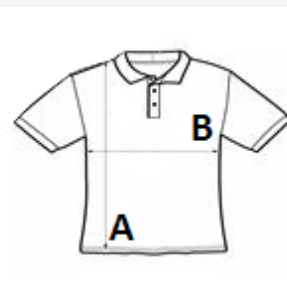

Calitate

95% bumbac pieptănat și filat cu inele - 5% elasthan

Stil

Guler și manșete striate

Decolteu cu bandă de întărire

Mânci scurte

Croială ajustată

Fentă 3 nasturi de culoare asortată

Deschideri laterale

Croit și cusut

COD TARIFAR: 61051000

SUGESTII DE PERSONALIZARE

Imprimare digitală (DTF), Broderie, Flex,
Transfer termic, Serigrafie

TARA DE ORIGINE

Bangladesh

amfori BSCI

VEGAN

SPECIFICAȚIE DIMENSIUNE (CM)

	S	M	L	XL	2XL	3XL
Buc./☒	50	50	50	50	50	50
Lungimea corpului (A)	71.25	72.00	72.75	73.50	74.25	75.00
Latimea pieptului (B)	49.00	52.00	55.00	58.00	61.00	64.00

CULORI:

 White Ultramarine French Navy Charcoal Melange Grey Melange Black