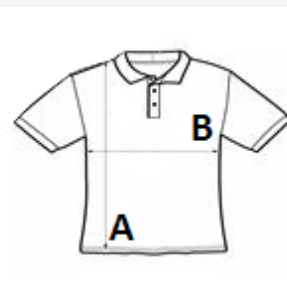

Calitate

95% bumbac pieptănat și filat cu inele - 5% elasthan

Stil

Guler și manșete striate

Decolteu cu bandă de întărire

Mânci scurte

Croială ajustată

Fentă 3 nasturi de culoare asortată

Deschideri laterale

Croit și cusut

COD TARIFAR: 61051000

SUGESTII DE PERSONALIZARE

Imprimare digitală (DTF), Broderie, Flex,
Transfer termic, Serigrafie

TARA DE ORIGINE

Bangladesh

amfori BSCI

OEKO
TEX®
STANDARD
100PETA - APPROVED
VEGAN

SPECIFICAȚIE DIMENSIUNE (CM)

	S	M	L	XL	2XL	3XL
Buc./📦	50	50	50	50	50	50
Lungimea corpului (A)	71.25	72.00	72.75	73.50	74.25	75.00
Latimea pieptului (B)	49.00	52.00	55.00	58.00	61.00	64.00