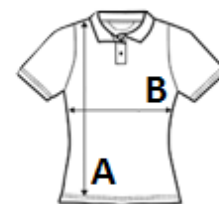

95% bumbac pieptănat și filat cu inele - 5% elastan

Stil

Guler striat

Decolteu cu bandă de întărire

Mâneci scurte

Croială strânsă

Fentă cu 5 nasturi de culoare asortată

Croit și cusut

	S	M	L	XL	2XL
Buc./☒	50	50	50	50	50
Lungimea corpului (A)	65.00	66.00	67.00	67.50	68.00
Latimea pieptului (B)	41.00	44.00	47.00	50.00	53.00

CULORI:

 White French Navy Black