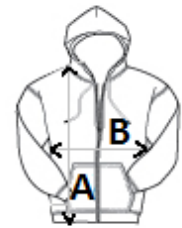

Calitate

50% bumbac filat cu inele - 50% poliester

Stil

Parte inferioară și manșete striate

Mâneci cusute la umăr

2 buzunare tip marsupiu

Glugă cu șnur de culoare asortată

Croială dreaptă

Tubular

COD TARIFAR: 61103099

SUGESTII DE PERSONALIZARE

Broderie, Flex, Transfer termic, Serigrafie

TARA DE ORIGINE

Pakistan

SPECIFICAȚIE DIMENSIUNE (CM)

	XS	S	M	L	XL	2XL	3XL
Buc./☒	20	20	20	20	20	20	20
Lungimea corpului (A)	69.00	70.00	71.00	72.00	73.00	74.00	75.00
Latimea pieptului (B)	48.00	51.00	54.00	57.00	60.00	63.00	66.00