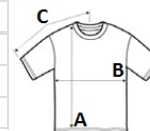

Măneci scurte

Croială strânsă

Croit și cusut

Sugestii de personalizare:

Imprimare digitală (DTF), Broderie, Flex, Transfer termic, Serigrafie

Certificări:**Tara de origine:**

Bangladesh

2026 : 23. pag.

2025 : 21. pag.

SPECIFICAȚIE DIMENSIUNE (CM)

	S	M	L	XL	2XL	3XL
Buc./☺	50	50	50	50	50	50
Lungimea corpului (A)	61	63	65	67	69	71
Latimea pieptului (B)	41	44	47	50	53	56

CULORI:

<input type="checkbox"/> Absolute White	<input type="checkbox"/> Apple Green	<input type="checkbox"/> Aqua	<input type="checkbox"/> Army	<input type="checkbox"/> Atoll Blue	<input type="checkbox"/> Bottle Green
<input type="checkbox"/> Burgundy	<input type="checkbox"/> Dark Grey	<input type="checkbox"/> Dark Purple	<input type="checkbox"/> Deep Black	<input type="checkbox"/> Denim	<input type="checkbox"/> Duck Blue
<input type="checkbox"/> French Navy	<input type="checkbox"/> Fuchsia	<input type="checkbox"/> Gold	<input type="checkbox"/> Grey Melange	<input type="checkbox"/> Kelly Green	<input type="checkbox"/> Lemon
<input type="checkbox"/> Mouse Grey	<input type="checkbox"/> Navy	<input type="checkbox"/> Orange	<input type="checkbox"/> Orchid Pink	<input type="checkbox"/> Red	<input type="checkbox"/> Royal Blue
<input type="checkbox"/> White					