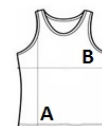

Croială Racerback

Croit și cusut

Sugestii de personalizare:

Imprimare digitală (DTF), Broderie, Flex, Transfer termic, Serigrafie

Certificări:

Tara de origine:

Bangladesh

2026 : **31. pag.**

2025 : **29. pag.**

SPECIFICAȚIE DIMENSIUNE (CM)

	XS	S	M	L	XL	2XL
Buc./	100	100	100	100	100	100
Lungimea corpului (A)	62	64	66	68	69	70
Latimea pieptului (B)	39	41	43	45	47	49

CULORI:

■ Orange
 ■ Royal Blue
 ■ Deep Black
 □ White