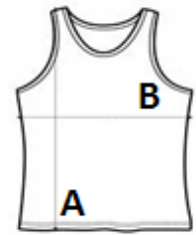

## TARA DE ORIGINE

Bangladesh

amfori BSCI

## SPECIFICAȚIE DIMENSIUNE (CM)

	XS	S	M	L	XL	2XL
Buc./☒	100	100	100	100	100	100
Lungimea corpului (A)	62.00	64.00	66.00	68.00	69.00	70.00
Latimea pieptului (B)	39.00	41.00	43.00	45.00	47.00	49.00