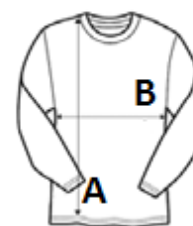

Bangladesh

amfori BSCI

ATM-APPROVED
VEGAN

SPECIFICAȚIE DIMENSIUNE (CM)

	S	M	L	XL	2XL	3XL
Buc./☒	50	50	50	50	50	50
Lungimea corpului (A)	70.00	72.00	74.00	76.00	77.00	78.00
Latimea pieptului (B)	49.00	52.00	55.00	58.00	61.00	64.00