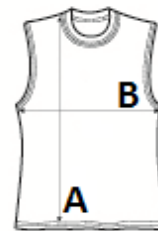

Stil

Croit și cusut

Întărire la gât și răscroiala pentru brațe

COD TARIFAR: 61099020

SUGESTII DE PERSONALIZARE

Broderie, Flex, Transfer termic, Serigrafie,
Sublimare

TARA DE ORIGINE

Bangladesh

amfori BSCI

VEGAN

SPECIFICAȚIE DIMENSIUNE (CM)

	S	M	L	XL	2XL	3XL
Buc./☒	50	50	50	50	50	50
Lungimea corpului (A)	69.00	71.00	73.00	74.00	75.00	76.00
Latimea pieptului (B)	45.00	48.00	51.00	54.00	57.00	60.00