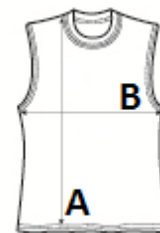

Stil

Croit și cusut

Întărire la gât și răscoiala pentru brațe

COD TARIFAR: 61099020

SUGESTII DE PERSONALIZARE

Sublimare, Serigrafie, Transfer termic, Flex,
Broderie

TARA DE ORIGINE

Bangladesh

amfori BSCI

ATM-APPROVED
VEGAN

SPECIFICAȚIE DIMENSIUNE (CM)

	S	M	L	XL	2XL	3XL
Buc./☒	50	50	50	50	50	50
Lungimea corpului (A)	69.00	71.00	73.00	74.00	75.00	76.00
Latimea pieptului (B)	45.00	48.00	51.00	54.00	57.00	60.00