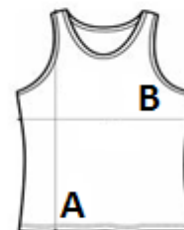

SUGESTII DE PERSONALIZARE

Broderie, Flex, Transfer termic, Serigrafie,
Sublimare

TARA DE ORIGINE

Bangladesh

amfori BSCI

SPECIFICAȚIE DIMENSIUNE (CM)

	XS	S	M	L	XL	2XL
Buc./☒	50	50	50	50	50	50
Lungimea corpului (A)	61.00	63.00	65.00	67.00	69.00	71.00
Latimea pieptului (B)	35.00	38.00	41.00	44.00	47.00	50.00