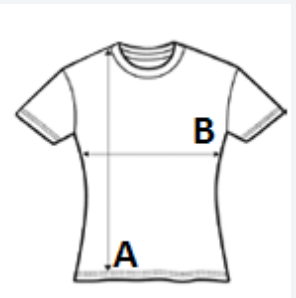

100% bumbac semi-pieptănat, filat cu inele

Stil

Bandă în interiorul gulerului

Guler rotund din elastan, cu striuri

Măneci scurte

Croit și cusut

COD TARIFAR: 61091000

SUGESTII DE PERSONALIZARE

Imprimare digitală (DTF), Broderie, Flex,
Transfer termic, Serigrafie

TARA DE ORIGINE

Bangladesh

amfori BSCI

SPECIFICAȚIE DIMENSIUNE (CM)

	S	M	L	XL	2XL
Buc./☒	50	50	50	50	50
Lungimea corpului (A)	61.00	63.00	65.00	67.00	69.00
Latimea pieptului (B)	41.00	44.00	47.00	50.00	53.00

CULORI:

 White Deep Black