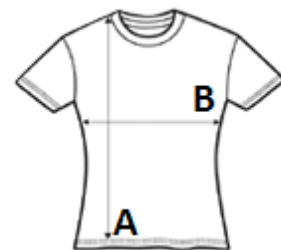

100% bumbac semi-pieptănat, filat cu inele

Stil

Bandă în interiorul gulerului

Guler rotund din elastan, cu striuri

Măneci scurte

Croit și cusut

COD TARIFAR: 61091000

SUGESTII DE PERSONALIZARE

Imprimare digitală (DTF), Broderie, Flex,
Transfer termic, Serigrafie

TARA DE ORIGINE

Bangladesh

amfori BSCI

SPECIFICAȚIE DIMENSIUNE (CM)

	S	M	L	XL	2XL
Buc./☒	50	50	50	50	50
Lungimea corpului (A)	61.00	63.00	65.00	67.00	69.00
Latimea pieptului (B)	41.00	44.00	47.00	50.00	53.00

CULORI:

 White Deep Black