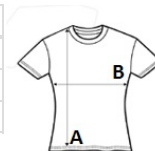

## CARACTERISTICI PRINCIPALE

150 g/m<sup>2</sup>**Calitate**

100% bumbac semi-pieptănat, filat cu inele

**Stil**

Bandă în interiorul gulerului

Guler rotund din elastan, cu striuri

Măneci scurte

Croit și cusut

## SPECIFICAȚIE DIMENSIUNE (CM)

	S	M	L	XL	2XL
Buc./	50	50	50	50	50
Lungimea corpului (A)	61	63	65	67	69
Latimea pieptului (B)	41	44	47	50	53