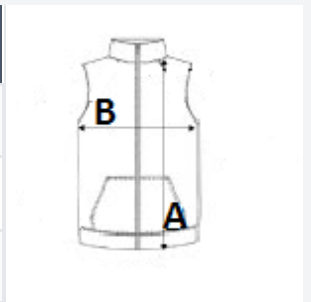

Bangladesh

amfori BSCI

ATM-APPROVED
VEGAN

SPECIFICAȚIE DIMENSIUNE (CM)

	S	M	L	XL	2XL	3XL
Buc./☒	10	10	10	10	10	10
Lungimea corpului (A)	68.00	70.00	72.00	74.00	76.00	78.00
Latimea pieptului (B)	54.00	57.00	60.00	63.00	66.00	69.00