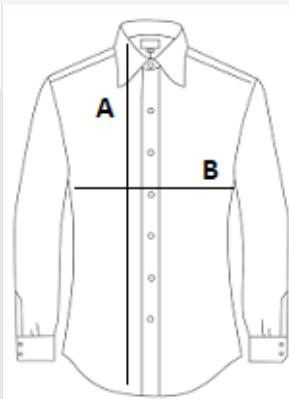

Croială ajustată

Măneci lungi

Guler cu nasturi sub fiecare vârf

Manșete ajustabile cu 2 nasturi și fente

Fentă cu 7 nasturi de culoare asortată

Buzunar în stânga pieptului

COD TARIFAR: 62052000

SUGESTII DE PERSONALIZARE

Imprimare digitală (DTF), Broderie, Flex,
Transfer termic, Serigrafie

TARA DE ORIGINE

Bangladesh

amfori BSCI

ATM-APPROVED
VEGAN

SPECIFICAȚIE DIMENSIUNE (CM)

	S	M	L	XL	2XL	3XL
Buc./☒	20	20	20	20	20	20
Lungimea corpului (A)	77.50	78.00	78.50	79.00	79.50	80.00
Latimea pieptului (B)	52.00	54.00	56.00	58.00	60.00	62.00
Lungimea decolteului	39.00	40.00	42.00	43.00	45.00	46.00