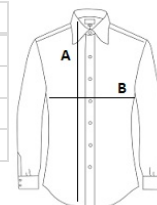

Măneci lungi

Guler cu nasturi sub fiecare vârf

Manșete ajustabile cu 2 nasturi și fente

Fentă cu 7 nasturi de culoare asortată

Buzunar în stânga pieptului

Sugestii de personalizare:

Imprimare digitală (DTF), Broderie, Flex, Transfer termic, Serigrafie

Certificări:

Tara de origine:

Bangladesh

2026 : 255. pag.

2025 : 131. pag.

SPECIFICAȚIE DIMENSIUNE (CM)

	S	M	L	XL	2XL	3XL
Buc./	20	20	20	20	20	20
Lungimea corpului (A)	77.50	78	78.50	79	79.50	80
Latimea pieptului (B)	52	54	56	58	60	62
Lungimea decolteului	39	40	42	43	45	46