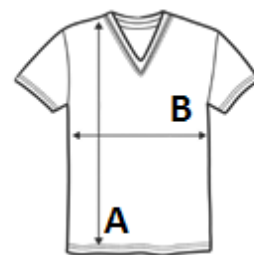

	S	M	L	XL	2XL	3XL
Buc./☒	100	100	100	50	50	50
Lungimea corpului (A)	70.00	72.00	74.00	76.00	78.00	80.00
Latimea pieptului (B)	48.00	51.00	54.00	57.00	60.00	63.00

CULORI:

 White French Navy * Grey Melange Deep Black