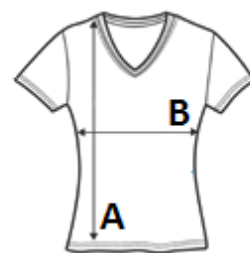

SUGESTII DE PERSONALIZARE

Imprimare digitală (DTF), Broderie, Flex,
Transfer termic, Serigrafie

TARA DE ORIGINE

Bangladesh

amfori BSCI

ATM-APPROVED
VEGAN

SPECIFICAȚIE DIMENSIUNE (CM)

	S	M	L	XL	2XL
Buc./📏	100	100	100	100	100
Lungimea corpului (A)	62.00	64.00	66.00	68.00	70.00
Latimea pieptului (B)	40.00	43.00	46.00	49.00	52.00