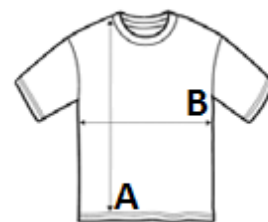

95% bumbac semi-pieptănat și filat cu inele - 5% elastan

Stil

Decolteu cu bandă de întărire

Guler striat, din elastan

Guler rotund

Croit și cusut

Streci

COD TARIFAR: 61091000

SUGESTII DE PERSONALIZARE

Imprimare digitală (DTF), Broderie, Flex,
Transfer termic, Serigrafie

TARA DE ORIGINE

Bangladesh

amfori BSCI

ATM-APPROVED
VEGAN

SPECIFICAȚIE DIMENSIUNE (CM)

	S	M	L	XL	2XL	3XL
Buc./☒	50	50	50	50	50	50
Lungimea corpului (A)	70.50	72.00	73.50	75.00	76.50	78.00
Latimea pieptului (B)	47.00	50.00	53.00	56.00	59.00	62.00