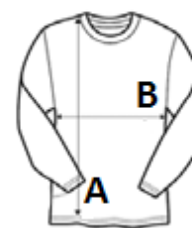

Calitate

80% bumbac filat cu inele - 20% poliester

Căptușeală flaușată

Exterior: 100% bumbac

Stil

Guler rotund cu detaliu V cusut

2 x 2 manșete, guler și tiv cu striuri

Mâneci cusute la umăr

Croit și cusut

Întărire în formă de semilună în interiorul gulerului

Decolteu cu bandă de întărire

COD TARIFAR: 61102099

SUGESTII DE PERSONALIZARE

Broderie

TARA DE ORIGINE

Bangladesh

amfori BSCI

VEGAN

SPECIFICAȚIE DIMENSIUNE (CM)

	S	M	L	XL	2XL
Buc./☒	25	25	25	25	25
Lungimea corpului (A)	71.00	72.00	73.00	74.00	75.00
Latimea pieptului (B)	51.00	54.00	57.00	60.00	63.00

CULORI:

 Grey Melange