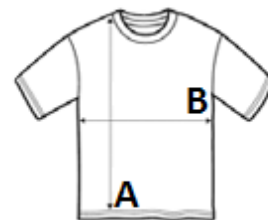

Imprimare digitală (DTF), Broderie, Flex,
Transfer termic, Serigrafie, Sublimare

TARA DE ORIGINE

Bangladesh

SPECIFICAȚIE DIMENSIUNE (CM)

	XS	S	M	L	XL	2XL	3XL
Buc./📦	100	100	100	100	100	100	100
Lungimea corpului (A)	70.00	71.00	72.00	73.00	74.00	75.00	76.00
Latimea pieptului (B)	45.00	48.00	51.00	54.00	57.00	60.00	63.00