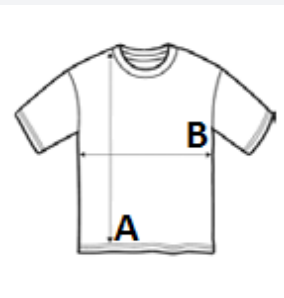

Tubular

COD TARIFAR: 61091000

TARA DE ORIGINE

Bangladesh

SPECIFICAȚIE DIMENSIUNE (CM)

	4A	6A	8A	10A	12A
Buc./☒	100	100	100	100	100
Lungimea corpului (A)	42.00	45.00	48.00	51.00	54.00
Latimea pieptului (B)	29.00	32.00	35.00	38.00	41.00

CULORI:

 White

 Deep Black