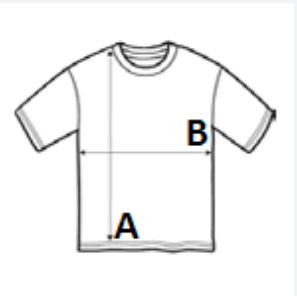

Tubular

COD TARIFAR: **61091000**

TARA DE ORIGINE

Bangladesh

amfori BSCI

PETA-APPROVED
VEGAN

SPECIFICAȚIE DIMENSIUNE (CM)

	S	M	L	XL	2XL
Buc./☒	100	100	100	100	100
Lungimea corpului (A)	61.00	63.00	65.00	67.00	69.00
Latimea pieptului (B)	41.00	44.00	47.00	50.00	53.00

CULORI:

 White French Navy Deep Black