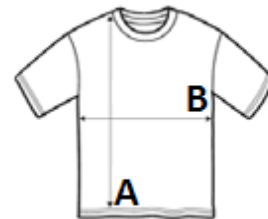

## TARA DE ORIGINE

Bangladesh

amfori BSCI

## SPECIFICAȚIE DIMENSIUNE (CM)

	2A	4A	6A	8A	10A	12A
Buc./☒	100	100	100	100	100	100
Lungimea corpului (A)	39.00	42.00	45.00	48.00	51.00	54.00
Latimea pieptului (B)	26.00	29.00	32.00	35.00	38.00	41.00
Inaltimea copilului	86-94	96-104	106-116	118-128	130-140	142-152