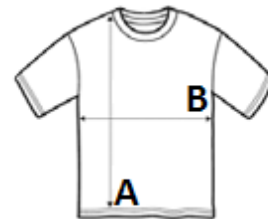

Tubular

COD TARIFAR: **61091000**

SUGESTII DE PERSONALIZARE

Imprimare digitală (DTF), Broderie, Flex,
Transfer termic, Serigrafie

TARA DE ORIGINE

Bangladesh

amfori BSCI

AZI - APPROVED
VEGAN

SPECIFICAȚIE DIMENSIUNE (CM)

	S	M	L	XL	2XL	3XL
Buc./☒	100	100	100	100	100	100
Lungimea corpului (A)	61.00	63.00	65.00	67.00	69.00	71.00
Latimea pieptului (B)	41.00	44.00	47.00	50.00	53.00	56.00

CULORI:

 White French Navy Natural Deep Black