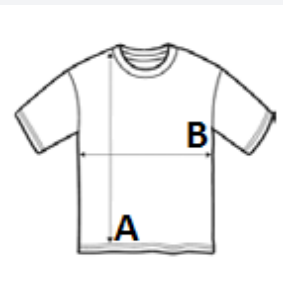

## TARA DE ORIGINE

Bangladesh

amfori BSCI

## SPECIFICAȚIE DIMENSIUNE (CM)

	S	M	L	XL	2XL
Buc./📦	50	50	50	50	50
Lungimea corpului (A)	73.00	75.00	77.00	79.00	81.00
Latimea pieptului (B)	54.00	57.00	60.00	63.00	66.00