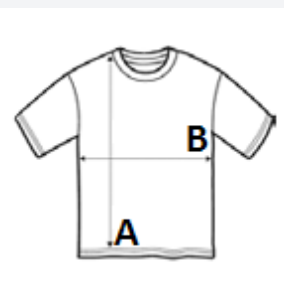

SOL'S®
the fair spirit180 g/m²

100% Bumbac

Cusatura laterala

Fara eticheta

Washable at 30°C

2026 : 20. pag.
2025 : 16. pag.

CARACTERISTICI PRINCIPALE:

Calitate

100% bumbac organic pieptănat - În conversie

Stil

Guler rotund

Bandă de întărire la gât

Croit și cusut

Mâneci lăsate

COD TARIFAR: 61091000

SUGESTII DE PERSONALIZARE

Imprimare digitală (DTF), Broderie, Flex,
Transfer termic, Serigrafie

TARA DE ORIGINE

Bangladesh

amfori BSCI

ATM-APPROVED
VEGAN

SPECIFICAȚIE DIMENSIUNE (CM)

	XS	S	M	L	XL
Buc./☒	50	50	50	50	50
Lungimea corpului (A)	59.00	61.00	63.00	65.00	67.00
Latimea pieptului (B)	53.00	56.00	59.00	62.00	65.00

CULORI:

Off White

White

French Navy

Denim

Light Yellow

Mouse Grey

Linen