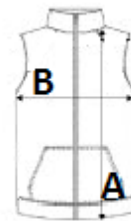

Margini cu elastic ranforsate, de culoare asortată, la răscoiala pentru brațe și în partea inferioară

Geantă pentru păstrare

COD TARIFAR: 62114390

SUGESTII DE PERSONALIZARE

Flex, Transfer termic

TARA DE ORIGINE

Bangladesh

SPECIFICAȚIE DIMENSIUNE (CM)

	S	M	L	XL	2XL
Buc./☒	10	10	10	10	10
Lungimea corpului (A)	60.00	62.00	63.00	64.00	65.00
Latimea pieptului (B)	48.00	51.00	54.00	57.00	60.00

CULORI:

■ French Navy

■ Charcoal Grey