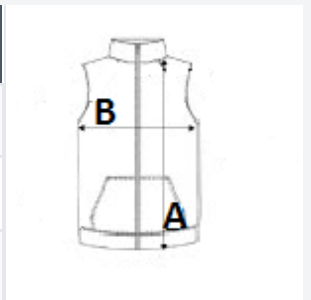

Tiv cu șnururi elastice și vârfuri contrastante

Croială confortabilă

Ușor adâncit la spate

COD TARIFAR: **61103091**

TARA DE ORIGINE

Bangladesh

amfori BSCI

PETA - APPROVED
VEGAN

SPECIFICAȚIE DIMENSIUNE (CM)

	XS	S	M	L	XL	2XL
Buc./📏	10	10	10	10	10	10
Lungimea corpului (A)	64.00	68.00	69.00	70.00	71.00	72.00
Latimea pieptului (B)	52.00	55.00	58.00	61.00	64.00	67.00

CULORI:

■ Carbon Grey/Black