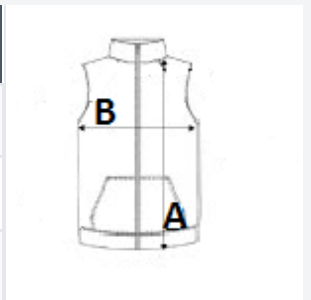

Tiv cu șnururi elastice și vârfuri contrastante

Croială confortabilă

Ușor adâncit la spate

COD TARIFAR: **61103091**

TARA DE ORIGINE

**Bangladesh**

amfori BSCI

SPECIFICAȚIE DIMENSIUNE (CM)

	XS	S	M	L	XL	2XL
Buc./📏	10	10	10	10	10	10
Lungimea corpului (A)	64.00	68.00	69.00	70.00	71.00	72.00
Latimea pieptului (B)	52.00	55.00	58.00	61.00	64.00	67.00

CULORI:

■ Carbon Grey/Black

■ Shear Beige/Beige