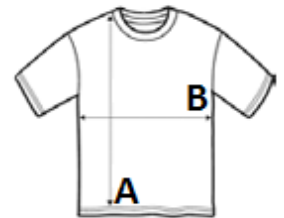

SUGESTII DE PERSONALIZARE

Imprimare digitală (DTF), Broderie, Flex,
Transfer termic, Serigrafie

TARA DE ORIGINE

Bangladesh

SPECIFICAȚIE DIMENSIUNE (CM)

	XS	S	M	L	XL	2XL	3XL	4XL
Buc./☒	50	50	50	50	50	50	50	50
Lungimea corpului (A)	65.00	69.00	71.00	73.00	75.00	77.00	79.00	81.00
Latimea pieptului (B)	47.00	50.00	53.00	56.00	59.00	62.00	65.00	68.00

CULORI:

 White French Navy Deep Black