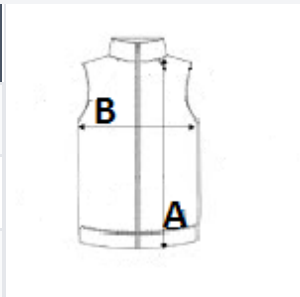

Tone-on-tone elasticated bias binding at armholes and bottom

Storage bag

COD TARIFAR: 62029000

TARA DE ORIGINE

Bangladesh

SPECIFICAȚIE DIMENSIUNE (CM)

	4A	6A	8A	10A	12A	14A
Buc./☒	20	20	20	20	20	20
Lungimea corpului (A)	40.00	43.00	47.00	50.00	54.00	58.00
Latimea pieptului (B)	35.00	38.00	41.00	44.00	47.00	50.00