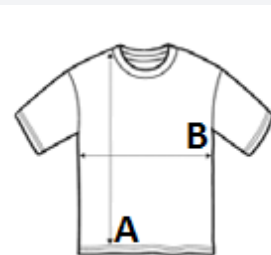

Jersey 150

100% semi-combed ringspun cotton

Style

Neck tape

Short sleeves

Jersey V-neck

Tubular

Modern fit

COD TARIFAR: 61091000

TARA DE ORIGINE

Bangladesh

SPECIFICAȚIE DIMENSIUNE (CM)

	XS	S	M	L	XL	2XL	3XL
Buc./📦	100	100	100	100	100	100	100
Lungimea corpului (A)	64.00	70.00	72.00	74.00	76.00	78.00	80.00
Latimea pieptului (B)	48.00	50.00	53.00	56.00	59.00	62.00	65.00

CULORI:

 Off White

 White

 French Navy

 Royal Blue

 Dark Grey

 Grey Melange

 Deep Black