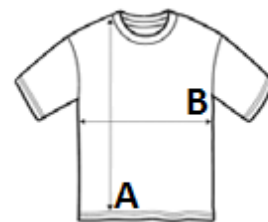

Jersey 150

100% semi-combed ringspun cotton

Style

Neck tape

Short sleeves

Jersey V-neck

Tubular

Modern fit

COD TARIFAR: 61091000

TARA DE ORIGINE

Bangladesh

SPECIFICAȚIE DIMENSIUNE (CM)

	XS	S	M	L	XL	2XL	3XL
Buc./☒	100	100	100	100	100	100	100
Lungimea corpului (A)	64.00	70.00	72.00	74.00	76.00	78.00	80.00
Latimea pieptului (B)	48.00	50.00	53.00	56.00	59.00	62.00	65.00