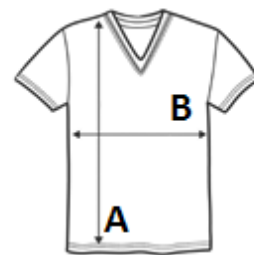

Jersey 150

100% semi-combed ringspun cotton

Style

Neck tape

Short sleeves

Jersey V-neck

Tubular

Modern fit

COD TARIFAR: 61091000

TARA DE ORIGINE

Bangladesh

SPECIFICAȚIE DIMENSIUNE (CM)

	XS	S	M	L	XL	2XL
Buc./📦	50	50	50	50	50	50
Lungimea corpului (A)	58.00	60.00	62.00	64.00	66.00	68.00
Latimea pieptului (B)	44.00	47.00	50.00	53.00	56.00	59.00