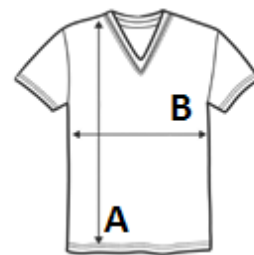

Jersey 150

100% semi-combed ringspun cotton

Style

Neck tape

Short sleeves

Jersey V-neck

Tubular

Modern fit

COD TARIFAR: 61091000

TARA DE ORIGINE

Bangladesh

SPECIFICAȚIE DIMENSIUNE (CM)

	XS	S	M	L	XL	2XL
Buc./☒	50	50	50	50	50	50
Lungimea corpului (A)	58.00	60.00	62.00	64.00	66.00	68.00
Latimea pieptului (B)	44.00	47.00	50.00	53.00	56.00	59.00