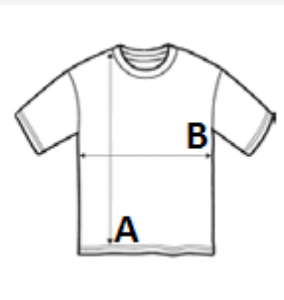

100% bumbac semi-pieptănat, filat cu inele

Stil

Bandă de întărire la gât

Mânci scurte

2 grosimi ale striurilor la guler

Tubular

COD TARIFAR: 61091000

SUGESTII DE PERSONALIZARE

Imprimare digitală (DTF), Broderie, Flex,
Transfer termic, Serigrafie

TARA DE ORIGINE

Bangladesh

amfori BSCI

ATM-APPROVED
VEGAN

SPECIFICAȚIE DIMENSIUNE (CM)

	S	M	L	XL	2XL	3XL
Buc./📦	100	100	100	100	100	100
Lungimea corpului (A)	70.00	72.00	74.00	76.00	78.00	78.00
Latimea pieptului (B)	50.00	53.00	56.00	58.00	61.00	64.00

CULORI:

 White Deep Black