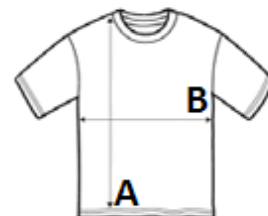

## TARA DE ORIGINE

Bangladesh

## SPECIFICAȚIE DIMENSIUNE (CM)

	S	M	L	XL	2XL	3XL
Buc./☒	100	100	100	100	100	100
Lungimea corpului (A)	70.00	72.00	74.00	76.00	78.00	78.00
Latimea pieptului (B)	50.00	53.00	56.00	58.00	61.00	64.00