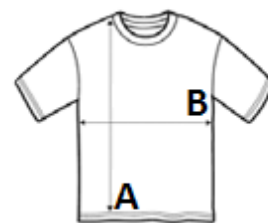

## TARA DE ORIGINE

Bangladesh

amfori BSCI

## SPECIFICAȚIE DIMENSIUNE (CM)

	S	M	L	XL	2XL	3XL
Buc./☒	100	100	100	100	100	100
Lungimea corpului (A)	64.00	67.00	70.00	73.00	76.00	79.00
Latimea pieptului (B)	47.00	50.00	53.00	56.00	59.00	62.00