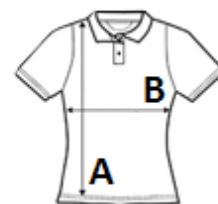

100% bumbac pieptănat filat cu inele

Stil

Guler și manșete striate

Bandă de întărire la gât

Mâneci scurte

Croială ajustată

Fentă cu 4 nasturi de culoare asortată

Tiv drept cu fente laterale

SPECIFICAȚIE DIMENSIUNE (CM)

	S	M	L	XL	2XL
Buc./☒	50	50	50	50	50
Lungimea corpului (A)	61.00	63.00	65.00	67.00	69.00
Latimea pieptului (B)	43.00	46.00	49.00	52.00	55.00

CULORI:

 White

 Navy

 Royal Blue

 Sky Blue