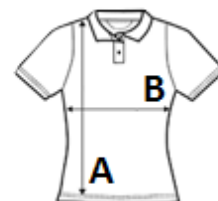

100% bumbac pieptănat filat cu inele

Stil

Guler și manșete striate

Bandă de întărire la gât

Mânci scurte

Croială ajustată

Fentă cu 4 nasturi de culoare asortată

Tiv drept cu fente laterale

Croit și cusut

COD TARIFAR: **61061000**

SUGESTII DE PERSONALIZARE

Imprimare digitală (DTF), Broderie, Flex,
Transfer termic, Serigrafie

TARA DE ORIGINE

Bangladesh

amfori BSCI

SPECIFICAȚIE DIMENSIUNE (CM)

	S	M	L	XL	2XL
Buc./📦	50	50	50	50	50
Lungimea corpului (A)	61.00	63.00	65.00	67.00	69.00
Latimea pieptului (B)	43.00	46.00	49.00	52.00	55.00

CULORI:

 White Sky Blue Navy Royal Blue Grey Melange Sand Black Red