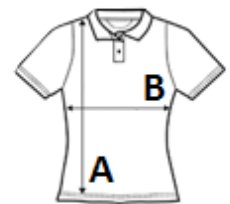

100% bumbac pieptănat filat cu inele

Stil

Guler și manșete striate

Bandă de întărire la gât

Mâneci scurte

Croială ajustată

Fentă cu 4 nasturi de culoare asortată

Tiv drept cu fente laterale

ATM-APPROVED
VEGAN

SPECIFICAȚIE DIMENSIUNE (CM)

	S	M	L	XL	2XL
Buc./☒	50	50	50	50	50
Lungimea corpului (A)	61.00	63.00	65.00	67.00	69.00
Latimea pieptului (B)	43.00	46.00	49.00	52.00	55.00

CULORI:

 White

 Royal Blue