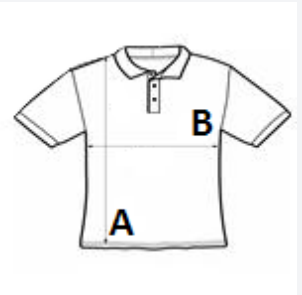

100% bumbac pieptănat filat cu inele

Stil

Guler striat

Bandă de întărire la gât

Fentă cu nasturi ranforsată

Mâneci scurte

Fentă cu 3 nasturi de culoare asortată

Tiv drept cu fente laterale

ATM-APPROVED
VEGAN

SPECIFICAȚIE DIMENSIUNE (CM)

	XS	S	M	L	XL	2XL	3XL
Buc./☒	50	50	50	50	50	50	50
Lungimea corpului (A)	0.00	70.00	72.00	74.00	76.00	79.00	0.00
Latimea pieptului (B)	0.00	50.00	53.00	56.00	59.00	62.00	0.00